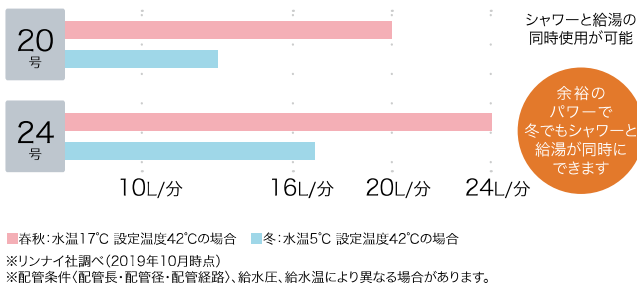

高効率エコジョーズ給湯器

Rinnai らくらくリース

遠隔 ふろ給湯器

給湯 おいだし ECOジョーズ

オート

24号 RUF-E2406SAW
希望小売価格(セット) ¥406,120(税込)

フェア価格 **¥222,500(税込)**

らくらくリース 期間8年間 月々**¥3,970(税込)**

リモコンセット MBC-240V
希望小売価格 ¥38,940(税込)

オート

20号 RUF-E2007SAW
希望小売価格(セット) ¥380,270(税込)

フェア価格 **¥209,600(税込)**

らくらくリース 期間8年間 月々**¥3,790(税込)**

隣接 ふろ給湯器

給湯 おいだし ECOジョーズ

オート

24号 RFS-E2405SA(B)
希望小売価格(セット) ¥362,560(税込)

フェア価格 **¥200,700(税込)**

らくらくリース 期間8年間 月々**¥3,620(税込)**

リモコンセット MBC-240V
希望小売価格 ¥38,940(税込)

オート

20号 RFS-E2008SA(B)
希望小売価格(セット) ¥334,290(税込)

フェア価格 **¥186,600(税込)**

らくらくリース 期間8年間 月々**¥3,430(税込)**

給湯専用給湯器

給湯 ECOジョーズ

給湯専用

24号 RUX-E2406W
希望小売価格(セット) ¥207,240(税込)

フェア価格 **¥112,300(税込)**

らくらくリース 期間8年間 月々**¥2,210(税込)**

リモコンセット MC-145V
希望小売価格 ¥17,380(税込)

給湯専用

20号 RUX-E2016W
希望小売価格(セット) ¥191,950(税込)

フェア価格 **¥104,600(税込)**

らくらくリース 期間8年間 月々**¥2,100(税込)**

号数における給湯量の比較

ご家族数に対する号数の目安

4人家族の場合

シャワー 約16.9分 + キッチン 約7分 + おいだし 合計 約23.9分

24号 がおすすめ

2人家族の場合

たくさんお湯を使うことの少ない2人家族なら

20号 がおすすめ

○条件:冬場水温5℃のとき、シャワー40℃で12L/分、台所40℃で5L/分の場合。

ECO ONE Rinnai

Panasonic エネファーム

ハイブリッド給湯・暖房システム(リモコンセット)[ECO ONE]

給湯 暖房

ECO ONE

機種名表示 B-bs

リモコンセット MBC-301VC(B)
希望小売価格 ¥64,790(税込)

希望小売価格(セット) ¥827,750(税込)

希望小売価格(セット) ¥892,540(税込)

フェア価格 **¥553,700(税込)**

給湯光熱費 **60%削減**

従来製品比 CO₂排出量 **50%削減**

年間ランニングコスト **6.7円削減**

家庭用燃料電池[エネファーム]

ENE-FARM エネファーム

給湯 暖房 発電

浴室リモコン 台所リモコン

LPガスから電気とお湯をつくる!

購入電力とCO₂が大幅減!

10年間補償 フルメンテナンスサポート

レジリエンス機能について

停電時専用コンセントの使用が可能になります。照明やテレビの使用、携帯電話の充電等ができ、発電の継続により「お湯」が使えます。

FC-70GR1PZ+SF-GTHC2405AD-M +FC-SRG1DS+基本工事

リース期間 10年間 月々**¥12,154(税込)**

●販売価格は弊社グループ需要家のお客さまに限りです。●記載商品の写真は印刷のため、実物と色合いが多少異なることがあります。●記載の価格については部品、取付・取替工事費・オプション部材及び使用済商品の引取費等は含まれておりません。●お客さまへのご通知なしにメーカーの価格改定及び型式改廃を行う場合があります。●万一、品切れの場合はご容赦ください。●商品によっては、納品に時間がかかる場合があります。●設置場所等によっては取付できない場合があります。●掲載のQRコードのコンテンツ及び動画は、サービスを中断または終了する場合があります。