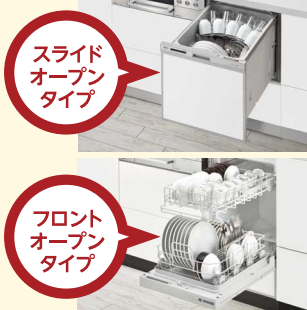

フェア価格 ¥26,500 (税込)

※専用ホースが必要です。

- 硬質フッ素
- 火力調節
- 洗米すく

食器洗い乾燥機

きれい&節約を実践するラク家事アイテム

奥行き65cm・幅45cm キッチン対応

スライドオープン(深型)

食器収納点数

約4人分 約37点 ※

RSW-D401LPE

ステンレス調ハーフミラー

希望小売価格 ¥227,590 (税込)

フェア価格 ¥136,500 (税込)

フロントオープン

食器収納点数

約8人分 約56点 ※

RSW-F402C-B

化粧パネルブラック(ツヤ消し)

希望小売価格 ¥217,140 (税込)

フェア価格 ¥130,200 (税込)

※日本電気工業会 自主基準による。

ご自宅の食器洗い乾燥機をかんたんにお取り替えいただけます!

スライドオープンタイプ

フロントオープンタイプ